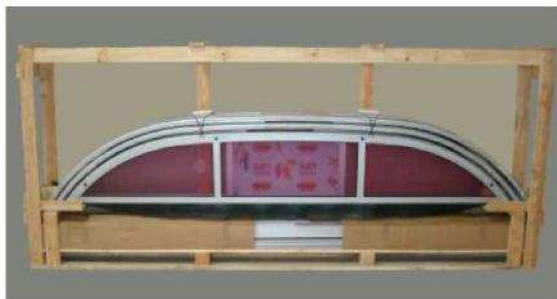

- Packad och levereras i träbox.
- 4220x8680 innermått
- 3 mm polykarbonat glas.
- Skjutdörr standard på höger eller vänster sida.
- 4 sektioner, anodiserade aluminium-profiler.
- Skena: höjd 14 mm, längd 11680 mm, bredd 282 mm.
- Låsbara sektioner.
- Förlängningsskenor ingår.

Beställningsvara

Pris: 85 900 kr + frakt till tomtgräns**Montering: 11 900 kr**

Kristall 960

Mått:

Innerbredd: 4220 mm

Innerlängd: 9680 mm

Ytterbredd: 4784 mm

Innerhöjd: 850 mm

- Packad och levereras i träbox.
- 4220x9680 innermått
- 3 mm polykarbonat glas.
- Skjuddörr standard på höger eller vänster sida.
- 4 sektioner, anodiserade aluminium-profiler.
- Skena: höjd 14 mm, längd 12680 mm, bredd 282 mm.
- Låsbara sektioner.
- Förlängningsskena ingår.

Innerhöjd: 900 mm

- Packad och levereras i träbox.
- 4470x10680 innermått
- 3 mm polykarbonat glas.
- Skjutdörr standard på höger eller vänster sida.
- 5 sektioner, anodiserade aluminium-profiler.
- Skena: höjd 14 mm, längd 13680 mm, bredd 352 mm.
- Låsbara sektioner.
- Förlängningsskena, 3 meter, ingår.