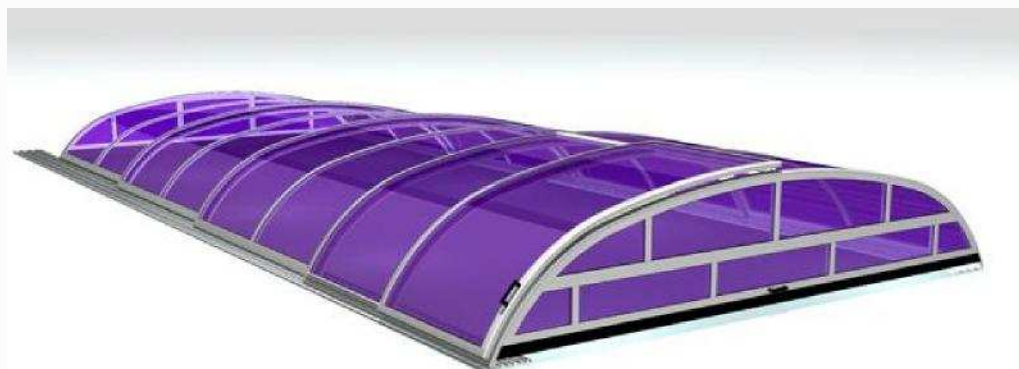

Kristall 650

Mått:

Innerbredd: 3720 mm

Innerlängd: 6580 mm

Ytterbredd: 4146 mm

Innerhöjd: 850 mm

- Packad och levereras i träbox.
- 3720x6580 innermått
- 3 mm polykarbonat glas.
- Skjutdörr standard på höger eller vänster sida.
- 3 sektioner, anodiserade aluminium-profiler.
- Skena: höjd 14 mm, längd 9580 mm, bredd 213 mm.
- Låsbara sektioner.
- Förlängningsskena ingår.

Beställningsvara

Pris: 55 800 kr + frakt till tomtgräns

Montering: 8 895 kr

Kristall 750

**Mått:**

Innerbredd: 3970 mm

Innerlängd: 7580 mm

Ytterbredd: 4534 mm

Innerhöjd: 850 mm

- Packad och levereras i träbox.
- 3970x7580 innermått
- 3 mm polykarbonat glas.
- Skjutdörr standard på höger eller vänster sida.
- 4 sektioner, anodiserade aluminium-profiler.
- Skena: höjd 14 mm, längd 10580 mm, bredd 282 mm.
- Låsbara sektioner.
- Förlängningsskena ingår.

- Packad och levereras i träbox.
- 4220x8680 innermått
- 3 mm polykarbonat glas.
- Skjutdörr standard på höger eller vänster sida.
- 4 sektioner, anodiserade aluminium-profiler.
- Skena: höjd 14 mm, längd 11680 mm, bredd 282 mm.
- Låsbara sektioner.
- Förlängningsskenor ingår.