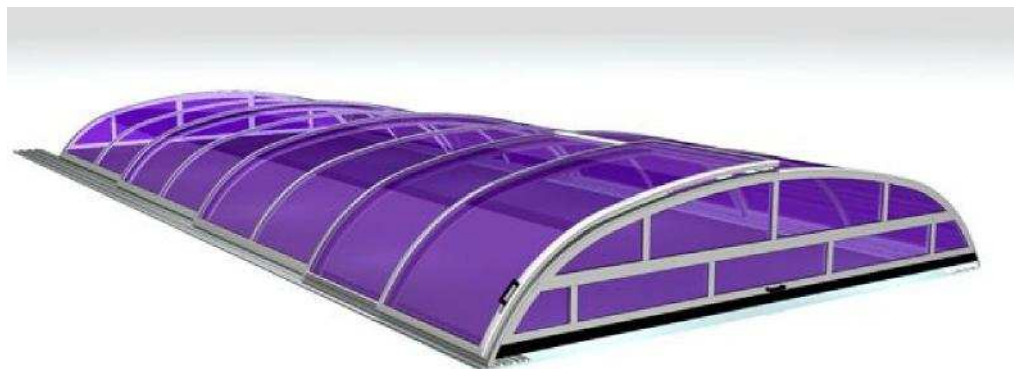

Kristall 650

Mått:

Innerbredd: 3720 mm

Innerlängd: 6580 mm

Ytterbredd: 4146 mm

Innerhöjd: 850 mm

- Packad och levereras i träbox.
- 3720x6580 innermått
- 3 mm polykarbonat glas.
- Skjutdörr standard på höger eller vänster sida.
- 3 sektioner, anodiserade aluminium-profiler.
- Skena: höjd 14 mm, längd 9580 mm, bredd 213 mm.
- Låsbara sektioner.
- Förlängningsskena ingår.

Beställningsvara

Pris: 55 800 kr + frakt till tomtgräns

Montering: 8 895 kr

Kristall 750

**Mått:**

Innerbredd: 3970 mm

Innerlängd: 7580 mm

Ytterbredd: 4534 mm

Innerhöjd: 850 mm

- Packad och levereras i träbox.
- 3970x7580 innermått
- 3 mm polykarbonat glas.
- Skjutdörr standard på höger eller vänster sida.
- 4 sektioner, anodiserade aluminium-profiler.
- Skena: höjd 14 mm, längd 10580 mm, bredd 282 mm.
- Låsbara sektioner.
- Förlängningsskena ingår.

- Packad och levereras i träbox.
- 4220x8680 innermått
- 3 mm polykarbonat glas.
- Skjutdörr standard på höger eller vänster sida.
- 4 sektioner, anodiserade aluminium-profiler.
- Skena: höjd 14 mm, längd 11680 mm, bredd 282 mm.
- Låsbara sektioner.
- Förlängningsskenor ingår.