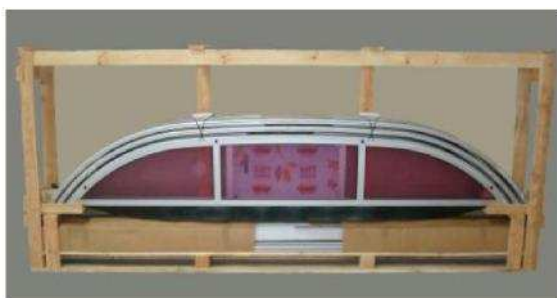

- Packad och levereras i träbox.
- 4220x8680 innermått
- 3 mm polykarbonat glas.
- Skjutdörr standard på höger eller vänster sida.
- 4 sektioner, anodiserade aluminium-profiler.
- Skena: höjd 14 mm, längd 11680 mm, bredd 282 mm.
- Låsbara sektioner.
- Förlängningsskenor ingår.

- Packad och levereras i träbox.
- 4220x9680 innermått
- 3 mm polykarbonat glas.
- Skjuddörr standard på höger eller vänster sida.
- 4 sektioner, anodiserade aluminium-profiler.
- Skena: höjd 14 mm, längd 12680 mm, bredd 282 mm.
- Låsbara sektioner.
- Förlängningsskena ingår.

Beställningsvara

Pris: 97 300 kr + frakt till tomtgräns

Montering: 14 900 kr

Kristall 1060

Mått:

Innerbredd: 4470 mm

Innerlängd: 10680 mm

Ytterbredd: 5174 mm

Innerhöjd: 900 mm

- Packad och levereras i träbox.
- 4470x10680 innermått
- 3 mm polykarbonat glas.
- Skjutdörr standard på höger eller vänster sida.
- 5 sektioner, anodiserade aluminium-profiler.
- Skena: höjd 14 mm, längd 13680 mm, bredd 352 mm.
- Låsbara sektioner.
- Förlängningsskena, 3 meter, ingår.