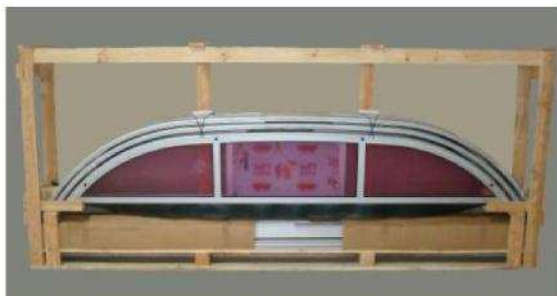

Kristall 650

Mått:

Innerbredd: 3720 mm

Innerlängd: 6580 mm

Ytterbredd: 4146 mm

Innerhöjd: 850 mm

- Packad och levereras i träbox.
- 3720x6580 innermått
- 3 mm polykarbonat glas.
- Skjutdörr standard på höger eller vänster sida.
- 3 sektioner, anodiserade aluminium-profiler.
- Skena: höjd 14 mm, längd 9580 mm, bredd 213 mm.
- Låsbara sektioner.
- Förlängningsskena ingår.

Beställningsvara

Pris: 55 800 kr + frakt till tomtgräns

Montering: 8 895 kr

Kristall 750

**Mått:**

Innerbredd: 3970 mm

Innerlängd: 7580 mm

Ytterbredd: 4534 mm

Innerhöjd: 850 mm

- Packad och levereras i träbox.
- 3970x7580 innermått
- 3 mm polykarbonat glas.
- Skjutdörr standard på höger eller vänster sida.
- 4 sektioner, anodiserade aluminium-profiler.
- Skena: höjd 14 mm, längd 10580 mm, bredd 282 mm.
- Låsbara sektioner.
- Förlängningsskena ingår.

- Packad och levereras i träbox.
- 4220x8680 innermått
- 3 mm polykarbonat glas.
- Skjutdörr standard på höger eller vänster sida.
- 4 sektioner, anodiserade aluminium-profiler.
- Skena: höjd 14 mm, längd 11680 mm, bredd 282 mm.
- Låsbara sektioner.
- Förlängningsskenor ingår.