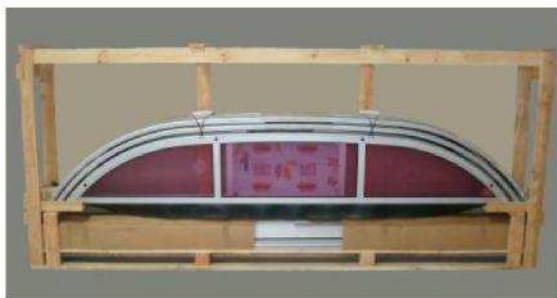

Kristall 650

Mått:

Innerbredd: 3720 mm

Innerlängd: 6580 mm

Ytterbredd: 4146 mm

Innerhöjd: 850 mm

- Packad och levereras i träbox.
- 3720x6580 innermått
- 3 mm polykarbonat glas.
- Skjutdörr standard på höger eller vänster sida.
- 3 sektioner, anodiserade aluminium-profiler.
- Skena: höjd 14 mm, längd 9580 mm, bredd 213 mm.
- Låsbara sektioner.
- Förlängningsskena ingår.

Innerhöjd: 850 mm

- Packad och levereras i träbox.
- 3970x7580 innermått
- 3 mm polykarbonat glas.
- Skjutdörr standard på höger eller vänster sida.
- 4 sektioner, anodiserade aluminium-profiler.
- Skena: höjd 14 mm, längd 10580 mm, bredd 282 mm.
- Låsbara sektioner.
- Förlängningsskena ingår.

- Packad och levereras i träbox.
- 4220x8680 innermått
- 3 mm polykarbonat glas.
- Skjutdörr standard på höger eller vänster sida.
- 4 sektioner, anodiserade aluminium-profiler.
- Skena: höjd 14 mm, längd 11680 mm, bredd 282 mm.
- Låsbara sektioner.
- Förlängningsskenor ingår.

Innerhöjd: 900 mm

- Packad och levereras i träbox.
- 4470x10680 innermått
- 3 mm polykarbonat glas.
- Skjutdörr standard på höger eller vänster sida.
- 5 sektioner, anodiserade aluminium-profiler.
- Skena: höjd 14 mm, längd 13680 mm, bredd 352 mm.
- Låsbara sektioner.
- Förlängningsskena, 3 meter, ingår.