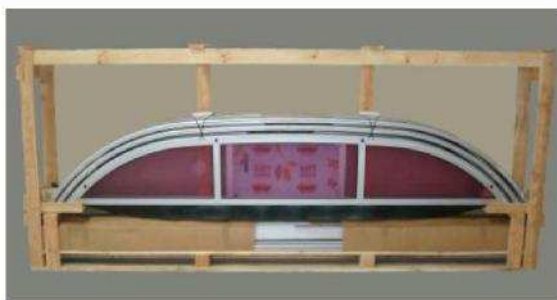

Kristall 650

Mått:

Innerbredd: 3720 mm

Innerlängd: 6580 mm

Ytterbredd: 4146 mm

Innerhöjd: 850 mm

- Packad och levereras i träbox.
- 3720x6580 innermått
- 3 mm polykarbonat glas.
- Skjutdörr standard på höger eller vänster sida.
- 3 sektioner, anodiserade aluminium-profiler.
- Skena: höjd 14 mm, längd 9580 mm, bredd 213 mm.
- Låsbara sektioner.
- Förlängningsskena ingår.

Innerhöjd: 850 mm

- Packad och levereras i träbox.
- 3970x7580 innermått
- 3 mm polykarbonat glas.
- Skjutdörr standard på höger eller vänster sida.
- 4 sektioner, anodiserade aluminium-profiler.
- Skena: höjd 14 mm, längd 10580 mm, bredd 282 mm.
- Låsbara sektioner.
- Förlängningsskena ingår.

- Packad och levereras i träbox.
- 4220x8680 innermått
- 3 mm polykarbonat glas.
- Skjutdörr standard på höger eller vänster sida.
- 4 sektioner, anodiserade aluminium-profiler.
- Skena: höjd 14 mm, längd 11680 mm, bredd 282 mm.
- Låsbara sektioner.
- Förlängningsskenor ingår.

Beställningsvara

Pris: 85 900 kr + frakt till tomtgräns**Montering: 11 900 kr**

Kristall 960

Mått:

Innerbredd: 4220 mm

Innerlängd: 9680 mm

Ytterbredd: 4784 mm

Innerhöjd: 850 mm