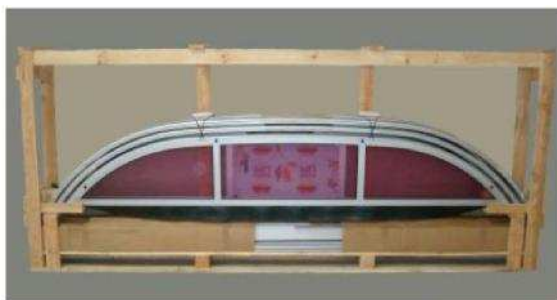

Prisma Mini

Mått:

Innerbredd: 3300 mm

Innerlängd: 6240 mm

Innerhöjd: 750 mm

Ytterbredd: 3726 mm

Ytterlängd: 6300 mm

- Packad och levereras i träbox.
- 3 mm polykarbonat glas.
- Högerhängd dörr, 800 mm bred.
- 3 sektioner, anodiserade aluminium-profiler.
- Skena: höjd 14 mm, längd 6350 mm, bredd 213 mm. Tre spår per sida i anodiserad aluminium.
- Låsbara sektioner.
- Förlängningsskena, 3 meter, ingår.

Pris: 51 100 kr + frakt till tomtgräns

Montering: 8 895 kr

Prisma Mellan

Mått:

Innerbredd: 4286 mm

Innerlängd: 8300 mm

Innerhöjd: 800 mm

Ytterbredd: 4850 mm

Ytterlängd: 8380 mm

- Packad och levereras i träbox.
- 3 mm polykarbonat glas.
- Högerhängd dörr, 800 mm bred på stora takdelen, utan ram.
- 4 sektioner, anodiserade aluminium-profiler.
- Skena: höjd 14 mm, längd 8450 mm, bredd 282 mm. Fyra spår per sida i anodiserad aluminium.
- Låsbara sektioner.
- Förlängningsskena, 3 meter, ingår.

Pris: 85 100 kr + frakt till tomtgräns Montering: 10 290 kr

Prisma Max

Mått:

Innerbredd: 4996 mm
Innerlängd: 10390 mm
Innerhöjd: 900 mm

Ytterbredd: 5700 mm
Ytterlängd: 10465 mm

- Packad och levereras i träbox.
- 3 mm polykarbonat glas.
- Högerhängd dörr, 800 mm bred på stora takdelen, utan ram.
- 5 sektioner, anodiserade aluminium-profiler
- Skena: höjd 14 mm, längd 10520 mm, bredd 352 mm. Fem spår per sida i anodiserad aluminium.
- Låsbara sektioner.
- Förlängningsskena, 3 meter, ingår.